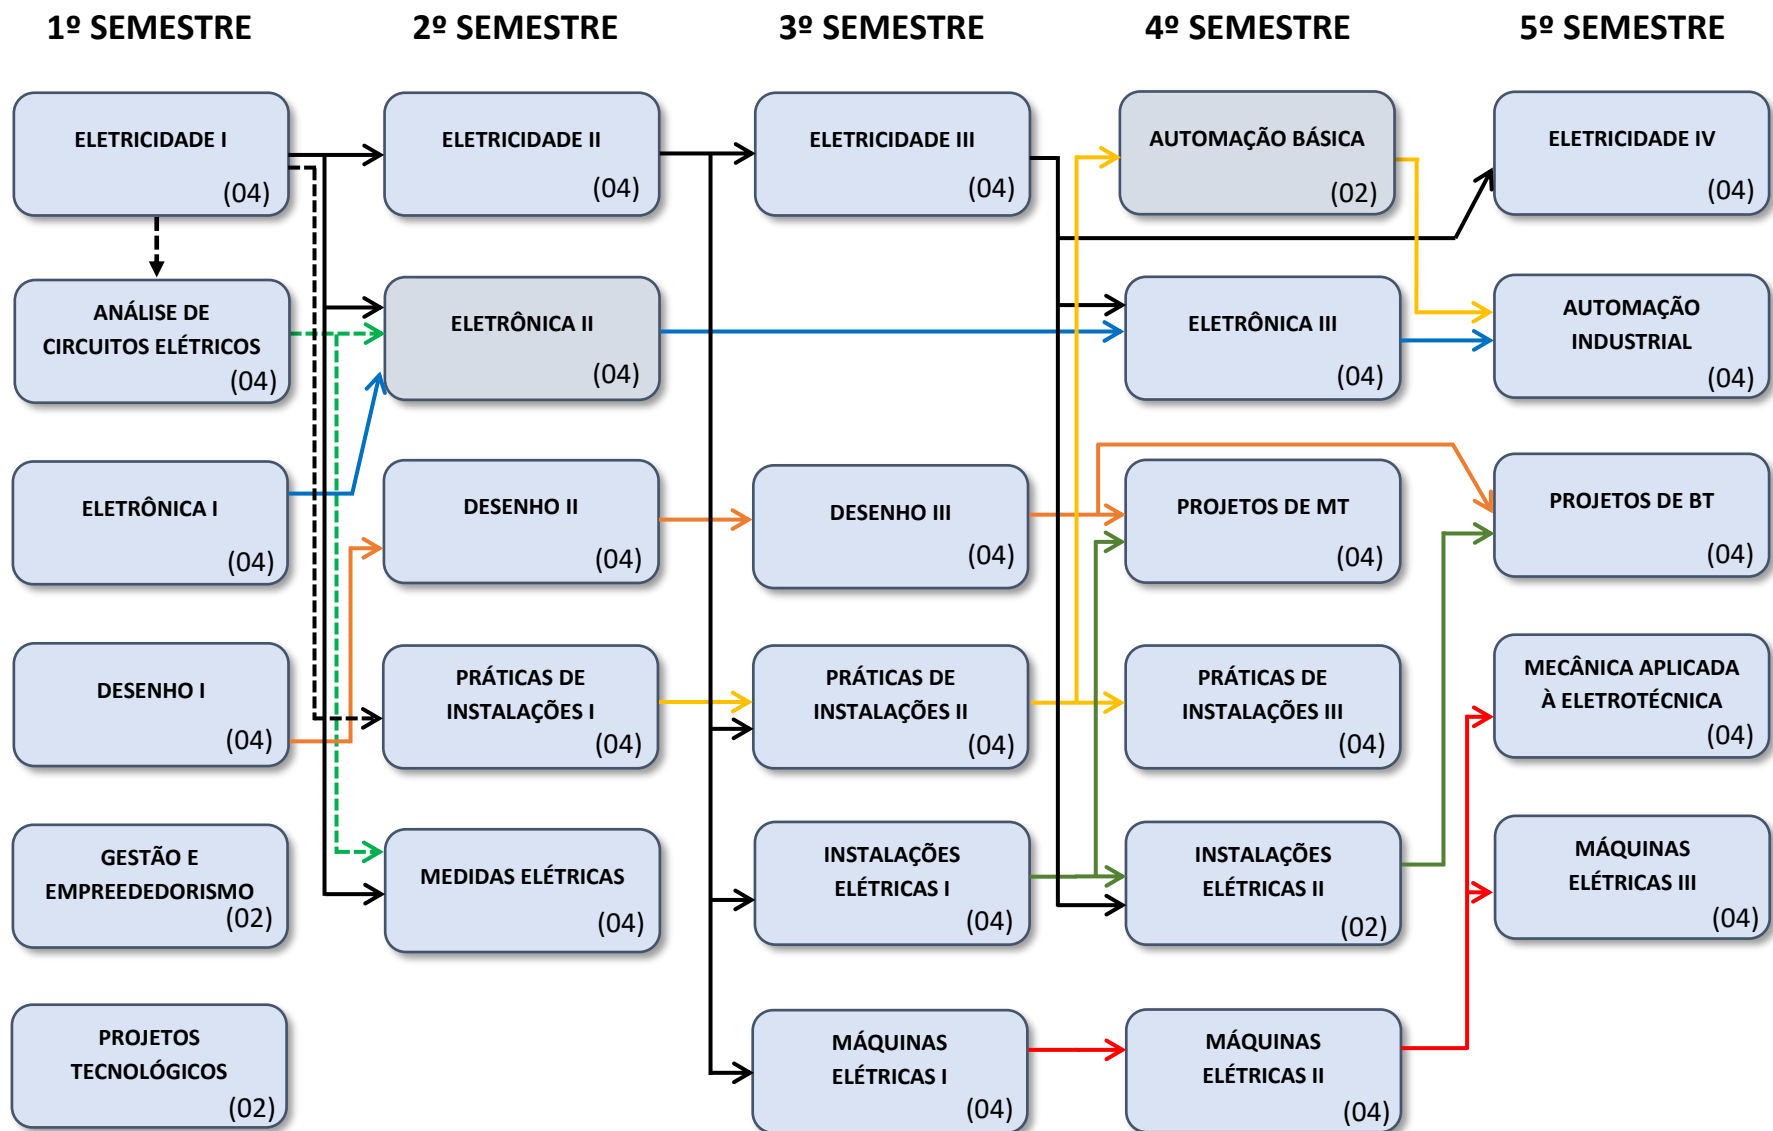

FLUXOGRAMA 2023/1 – Curso Técnico de Eletrotécnica Noturno (Base 2018/2)

..... MATRÍCULA CONCOMITANTE
 - - - → MATRÍCULA COM DEPENDÊNCIA

Em caso de dúvidas, contatar eletrotecnica@liberato.com.br